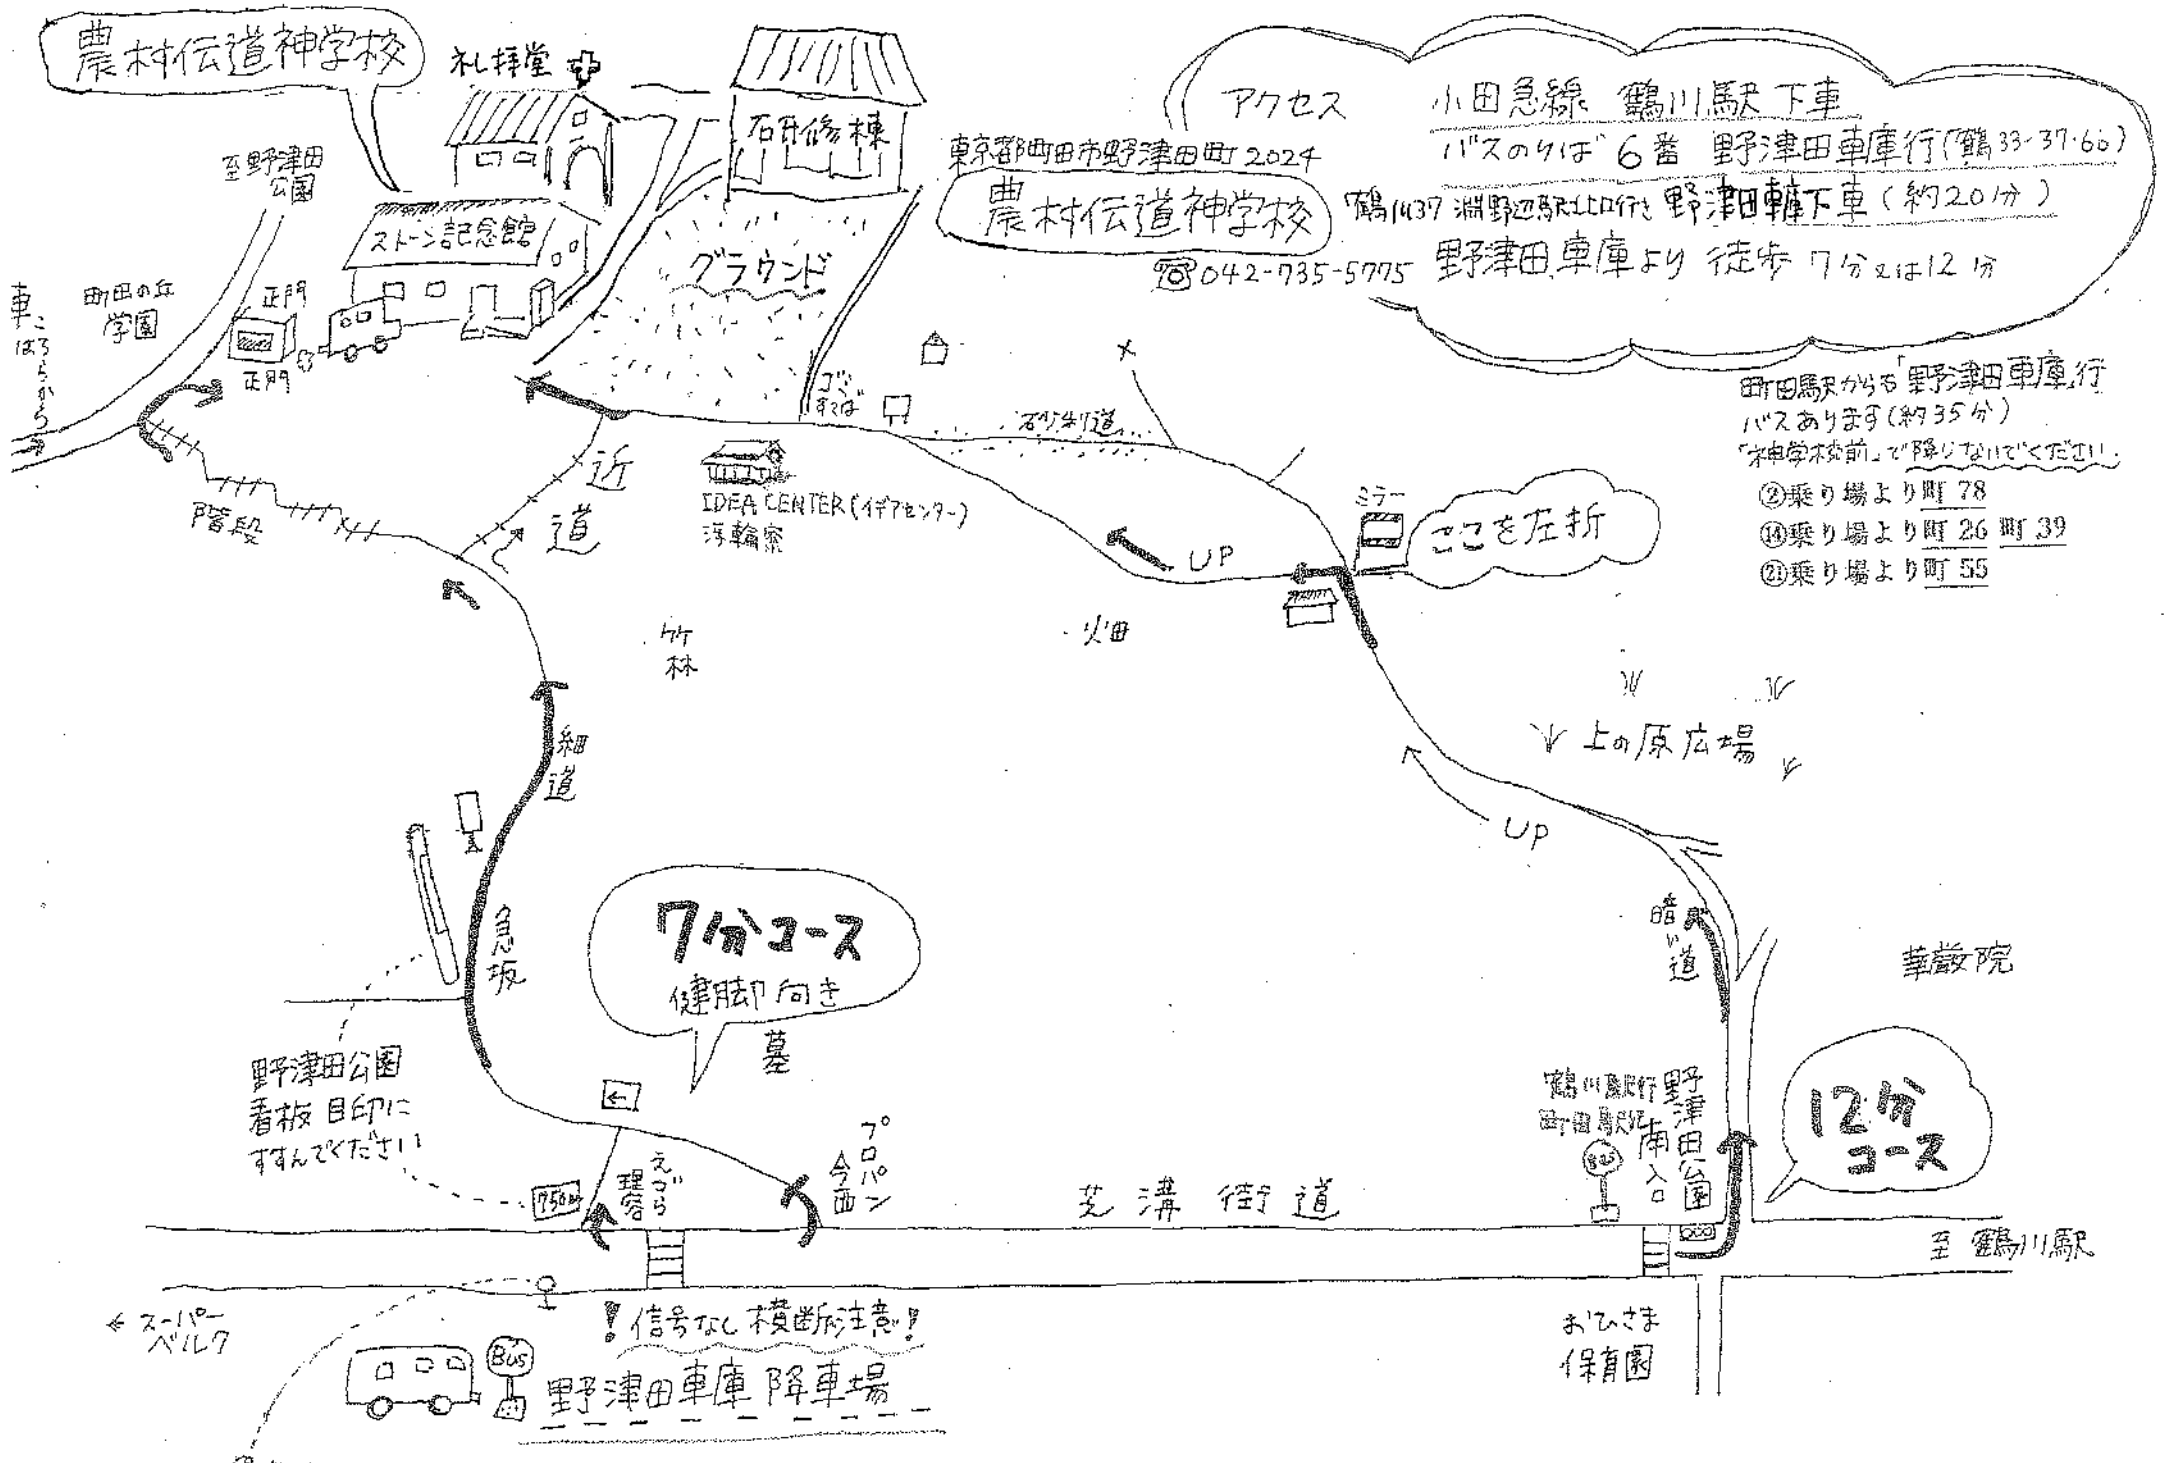

アクセス

小田急線 鶴川馬天下車

バスのりば 6番 野津田車庫行 (鶴33-37-66)

鶴川1437 湘野辺駅北口行 野津田下車 (約20分)

野津田車庫より 徒歩 7分又は12分

田馬天から 野津田車庫行  
バスあります (約35分)

「お中元お返し」で降りないでください

- ② 乗り場より 町 78
- ④ 乗り場より 町 26 町 39
- ⑥ 乗り場より 町 55

ここを左折

7分コース  
健脚印向き

12分コース

! 信号なし 横断注意!

野津田車庫降車場

小田急バスセンター行 / 湘野辺駅北口行  
(町田駅隣接)