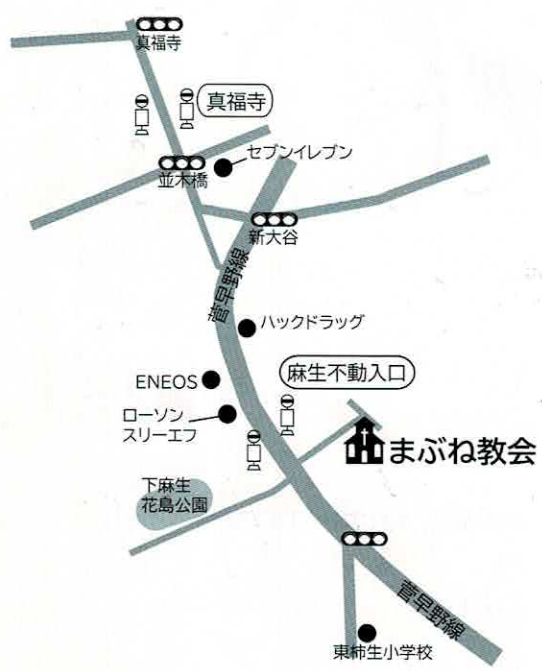

農村伝道神学校後援会

ファックス 042-735-5711

Eメール kouenkai@noden.ac.jp

郵送先 〒195-0063 東京都町田市野津田町2024

☆ファックスは、この用紙のまま送信ください。

まぶね教会へのアクセス

- 小田急線柿生駅 ご利用の方
柿生駅南口から出ているバス(どのバスに乗っても着きます)
「麻生不動入口」下車(乗車5分、徒歩1分)
- 小田急線新百合ヶ丘駅 ご利用の方
新百合ヶ丘南口バスターミナルから
・百合ヶ丘駅行き/あざみ野行き
「真福寺」下車(乗車約15分、徒歩約7分)
- 東急線たまプラーザ駅 ご利用の方
たまプラーザ駅より
・柿生駅行
「麻生不動入口」(乗車約25分、徒歩1分)
- 東急線あざみ野駅 ご利用の方
・新百合ヶ丘駅行
「真福寺」下車(乗車約25分、徒歩約7分)